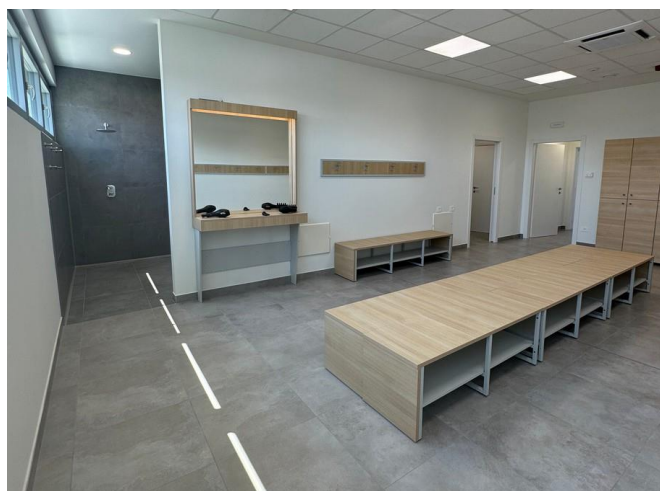

Il Club PadelUs Rovello è un nuovo centro indoor di 3.000 mq, raffrescato e riscaldato, in cui si trovano **7 campi da Padel panoramici** di ultima generazione Italian Padel. Nel Club è attiva l'**Academy PadelUs con Istruttori e Maestri Nazionali FITP** sempre disponibili per lezioni singole, di gruppo e corsi annuali per tutte le età e i livelli di gioco.

PadelUs Rovello non è solo Padel! All'interno del Club si trovano infatti molteplici servizi, sportivi e non, pensati per rendere ancora più completa e piacevole la vostra esperienza:

- **Club-House interna**, gestita dallo storico brand **Galli**, con caffetteria e snack-bar per fare colazione, pause pranzo, aperitivi e cene con la famiglia, gli amici o dopo una partita di Padel, anche seduti nell'ampio dehor esterno!
- Ampia **area fitness**, completamente attrezzata, gestita dal **Personal Trainer Stefano Carlini** per usufruire di servizi di training in allenamento singolo, piccoli gruppi, sessioni per il dimagrimento, post-infortunio, functional o di preparazione al Padel
- **Servizi wellness** aggiuntivi, con la presenza in struttura a vostra disposizione di un **osteopata**, Stefano Carlini, e un **nutrizionista**
- Un'area bimbi all'interno del Club, dotata di giochi e svaghi per i più piccini della famiglia.

A disposizione per tutti i nostri clienti, ampi spogliatoi dotati di tutti i comfort.

7 campi panoramici

Caffetteria e snack bar

Studio Osteopata e Nutrizionista

Ampi spogliatoi dotati di tutti i comfort

Area Fitness