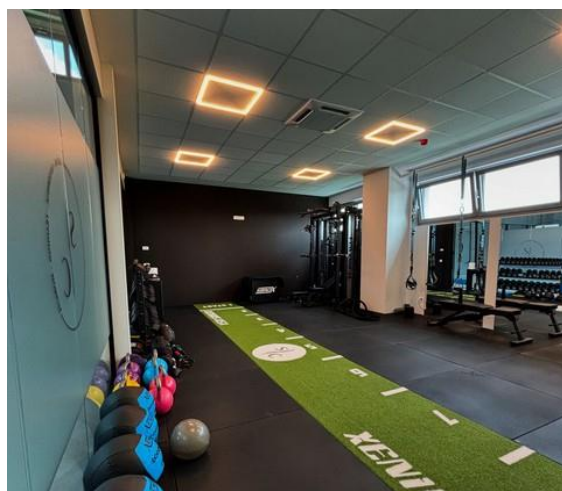

Il Club PadelUs Rovello è un nuovo centro indoor di 3.000 mq, raffrescato e riscaldato, in cui si trovano **7 campi da Padel panoramici** di ultima generazione Italian Padel. Nel Club è attiva l'**Academy PadelUs con Istruttori e Maestri Nazionali FITP** sempre disponibili per lezioni singole, di gruppo e corsi annuali per tutte le età e i livelli di gioco.

PadelUs Rovello non è solo Padel! All'interno del Club si trovano infatti molteplici servizi, sportivi e non, pensati per rendere ancora più completa e piacevole la vostra esperienza:

- **Club-House interna**, gestita dallo storico brand **Galli**, con caffetteria e snack-bar per fare colazione, pause pranzo, aperitivi e cene con la famiglia, gli amici o dopo una partita di Padel, anche seduti nell'ampio dehor esterno!
- Ampia **area fitness**, completamente attrezzata, gestita dal **Personal Trainer Stefano Carlini** per usufruire di servizi di training in allenamento singolo, piccoli gruppi, sessioni per il dimagrimento, post-infortunio, functional o di preparazione al Padel
- **Servizi wellness** aggiuntivi, con la presenza in struttura a vostra disposizione di un **osteopata**, Stefano Carlini, e un **nutrizionista**
- Un'area bimbi all'interno del Club, dotata di giochi e svaghi per i più piccini della famiglia.

A disposizione per tutti i nostri clienti, ampi spogliatoi dotati di tutti i comfort.

7 campi panoramici

Caffetteria e snack bar

Studio Osteopata e Nutrizionista

Ampi spogliatoi dotati di tutti i comfort

Area Fitness