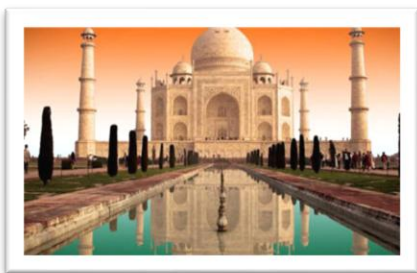

Quota a persona in cabina doppia: da € 1.100

<https://www.destinazioneole.it/proposta-viaggio/msc-sinfonia-10-ott/>

NUOVA PROPOSTA

CITYBREAK - PALERMO, MONDELLO E MONREALE

Tre luoghi, un'unica anima siciliana
dall'11 al 12 ottobre 2026

Quota a persona in camera doppia: € 325

<https://www.destinazioneole.it/proposta-viaggio/citybreak-palermo-mondello-e-monreale-11ott/>

TOUR IN INDIA

Esperienze e colori della terra dei Maharajah dal 12 al 21 ottobre 2026